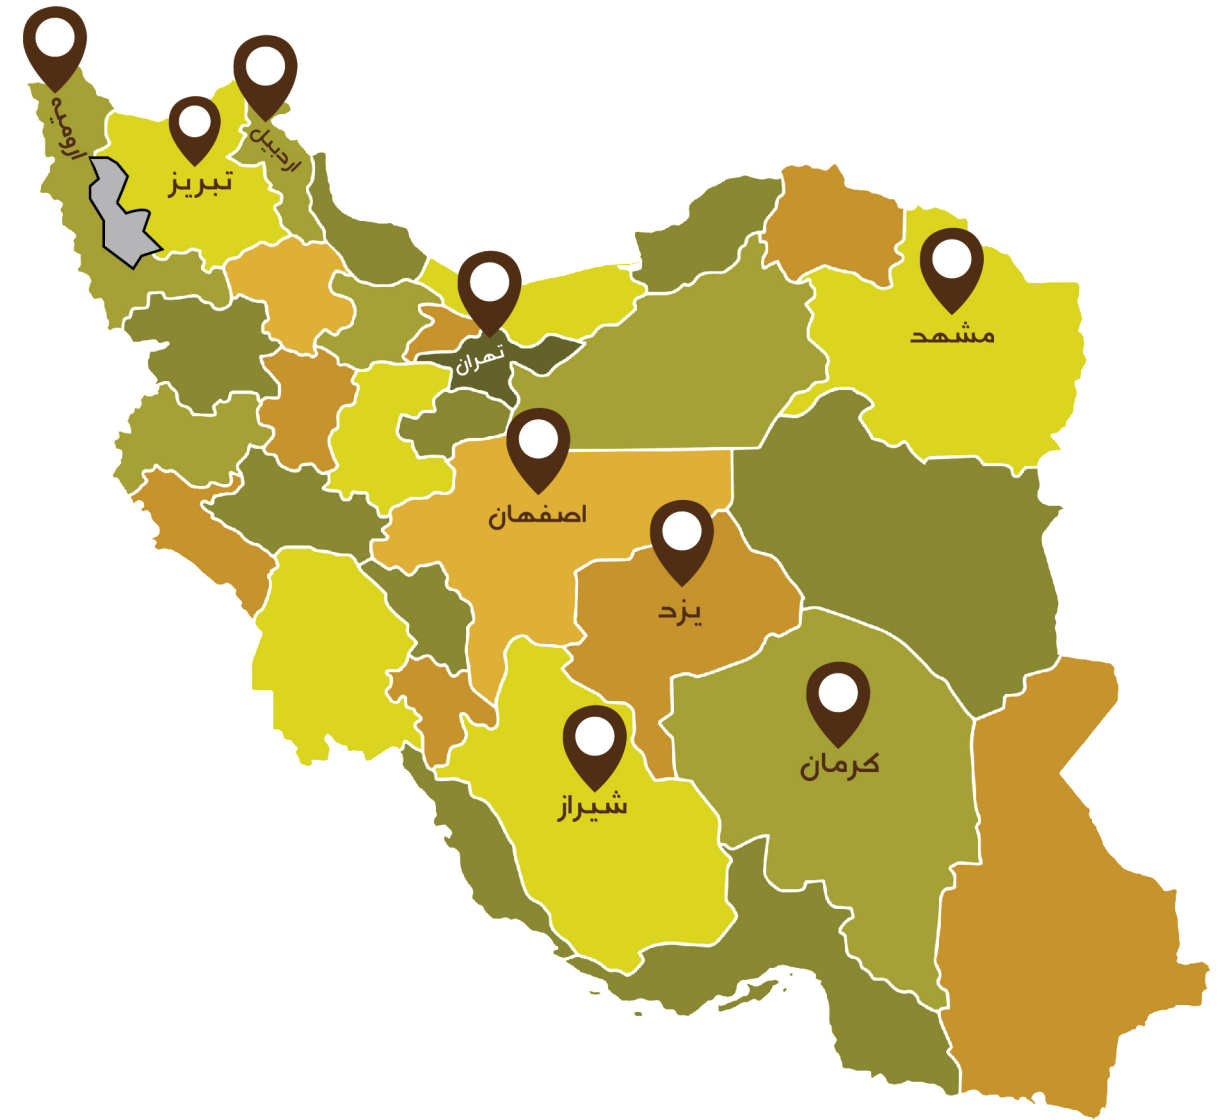

دریان سفر امید

شرکت خدمات حمل و نقل گردشگری دریان سفر امید با ۵ سال سابقه در حوزه حمل و نقل و گردشگری، با کادری مجرب و ناوگانی حرفه ای در بخش تورهای ورودی و تورهای داخلی، ترانسفر فرودگاهی و تشریفات آماده خدمت رسانی به شما هموطنان عزیز می باشد.

باتوجه به جایگاه حمل و نقل در صنعت گردشگری، شرکت دریان سفر امید همیشه در تلاش بوده تا خودروهایی به روز، با کیفیت و استاندارد در اختیار مشتریان محترم خود قرار دهد.

ما بر این باوریم که رضایت مندی مشتری ضامن بقا و پیشرفت ما خواهد بود، از این رو همیشه تلاش کرده ایم تا این اصل را سرلوحه کار خود قرار داده و عوامل تاثیرگذار در کیفیت خدمات را همواره بررسی و در جهت ارتقا آنها تلاش نماییم.

از مزایای همکاری با دریان سفر امید می توان به اطمینان خاطر از کیفیت مطلوب خدمات، قیمت مناسب، خدمات و پشتیبانی ۲۴ ساعته و ارائه خدمات در کوتاه ترین زمان ممکن اشاره کرد.